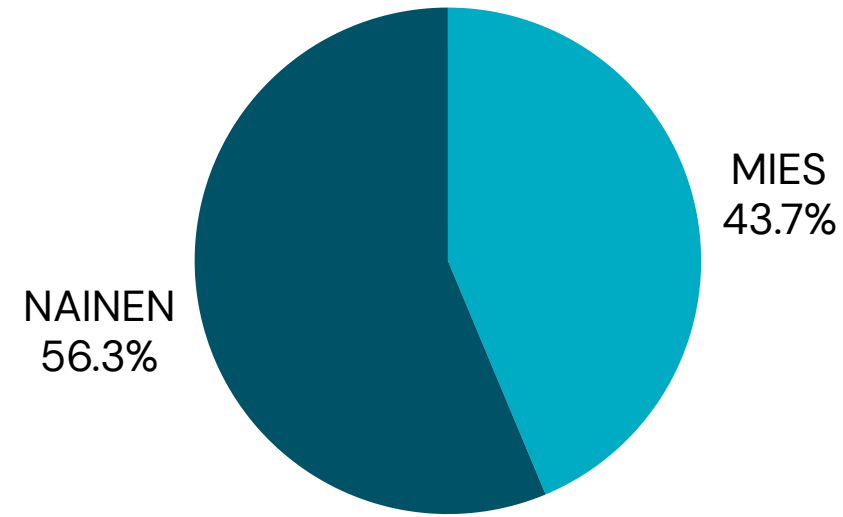

# TAUSTATIETOA LUKIJOISTAMME

19 800 PÄIVITTÄISOSTOPÄÄTTÄJÄÄ

10 000 OMAKOTIASUJAA

16 700 OMISTUSASUJAA

9 200 KÄYTÖSSÄ MÖKKI

19 600 AUTOJA TALOUDESSA  
YKSI TAI ENEMMÄN

6 300 LAPSIPERHETTÄ

4 600 ISOVANHEMPAA (ALLE 18V LAPSENLAPSIA)

8 400 TALouden BRUTTOTULOT 35 000–85 000 € / VUOSI  
4 800 TALouden BRUTTOTULOT YLI 85 000 € / VUOSI

## LUKIJOIDEN IKÄJAKAUMA