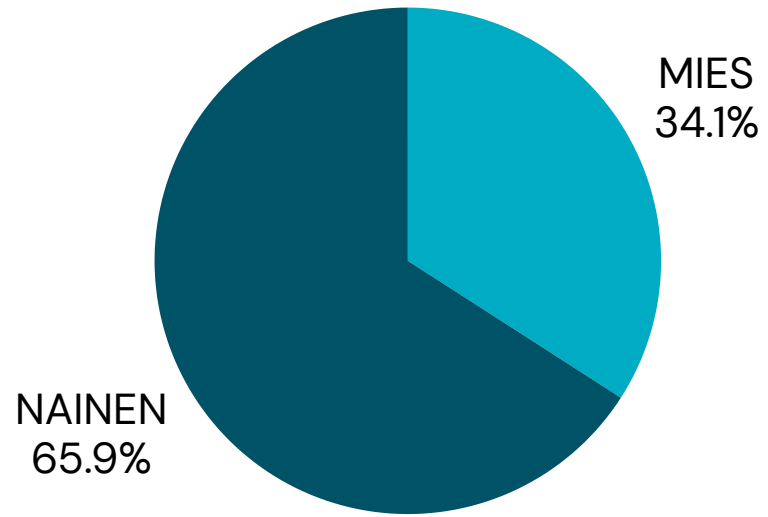

TAUSTATIETOA LUKIJOISTAMME

LUKIJOIDEN IKÄJAKAUMA

11 200 PÄIVITTÄISOSTOPÄÄTTÄJÄÄ

8 300 OMAKOTIASUJAA

10 700 OMISTUSASUJAA

7 400 KÄYTÖSSÄ MÖKKI

11 300 AUTOJA TALOUDESSA
YKSI TAI ENEMMÄN

3 100 LAPSIPERHETTÄ

4 900 ISOVANHEMPAA (ALLE 18V LAPSENLAPSIA)

5 300 TALouden BRUTTOTULOT 35 000–85 000 € / VUOSI
1 800 TALouden BRUTTOTULOT YLI 85 000 € / VUOSI