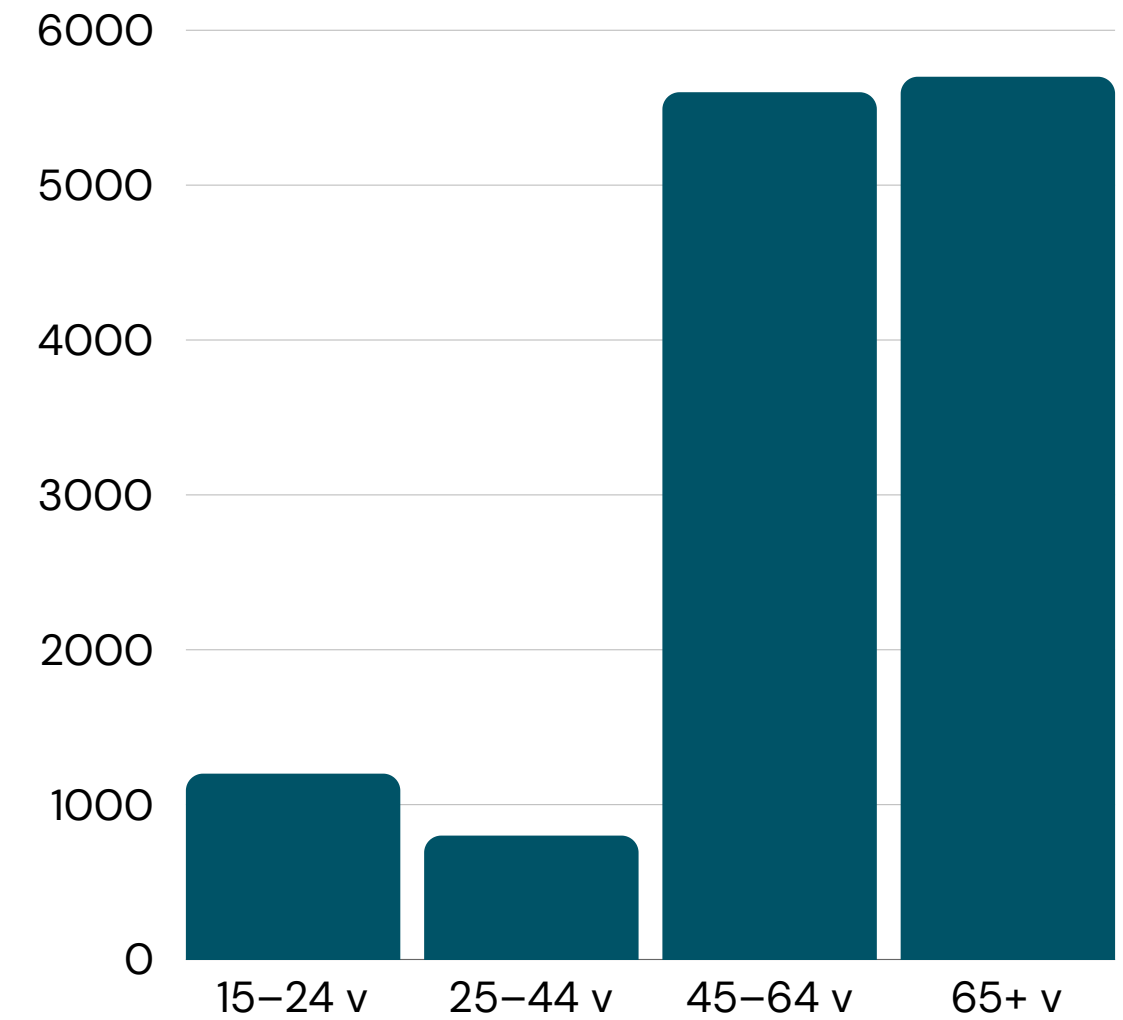

TAUSTATIETOA LUKIJOISTAMME

LUKIJOIDEN IKÄJAKAUMA

11 200 PÄIVITTÄISOSTOPÄÄTTÄJÄÄ

8 300 OMAKOTIASUJAA

10 700 OMISTUSASUJAA

7 400 KÄYTÖSSÄ MÖKKI

11 300 AUTOJA TALOUDESSA
YKSI TAI ENEMMÄN

3 100 LAPSIPERHETTÄ

4 900 ISOVANHEMPAA (ALLE 18V LAPSENLAPSIA)

5 300 TALouden BRUTTOTULOT 35 000–85 000 € / VUOSI
1 800 TALouden BRUTTOTULOT YLI 85 000 € / VUOSI