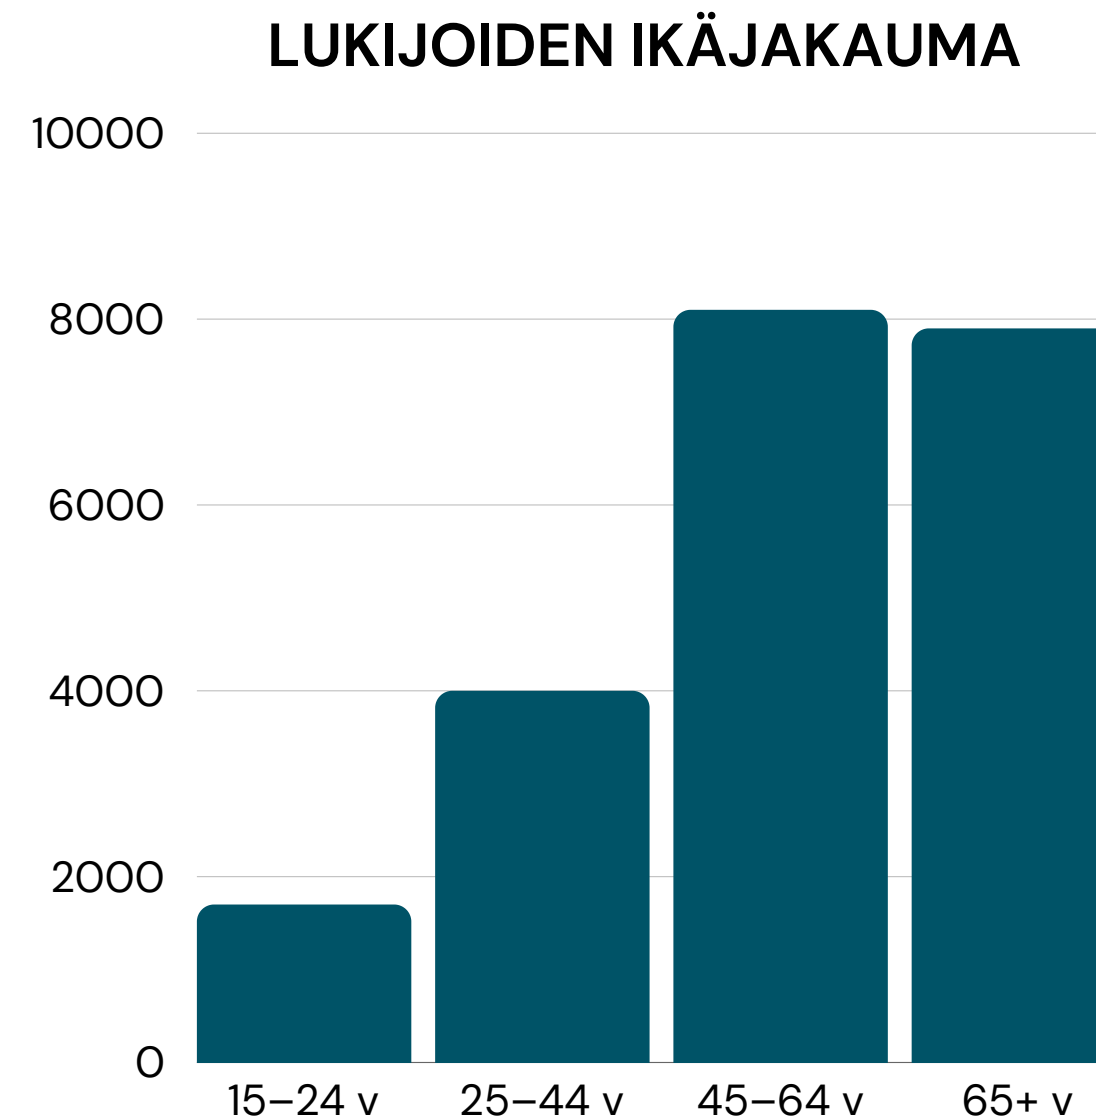

# TAUSTATIETOA LUKIJOISTAMME

19 600 PÄIVITTÄISOSTOPÄÄTTÄJÄÄ

15 100 OMAKOTIASUJAA

18 000 OMISTUSASUJAA

6 900 LAPSIPERHETTÄ

11 400 KÄYTÖSSÄ MÖKKI

5 800 ISOVANHEMPAA (ALLE 18V LAPSENLAPSIA)

19 400 AUTOJA TALOUDESSA  
YKSI TAI ENEMMÄN

10 100 TALouden BRUTTOTULOT 35 000–85 000 € / VUOSI  
3 700 TALouden BRUTTOTULOT YLI 85 000 € / VUOSI