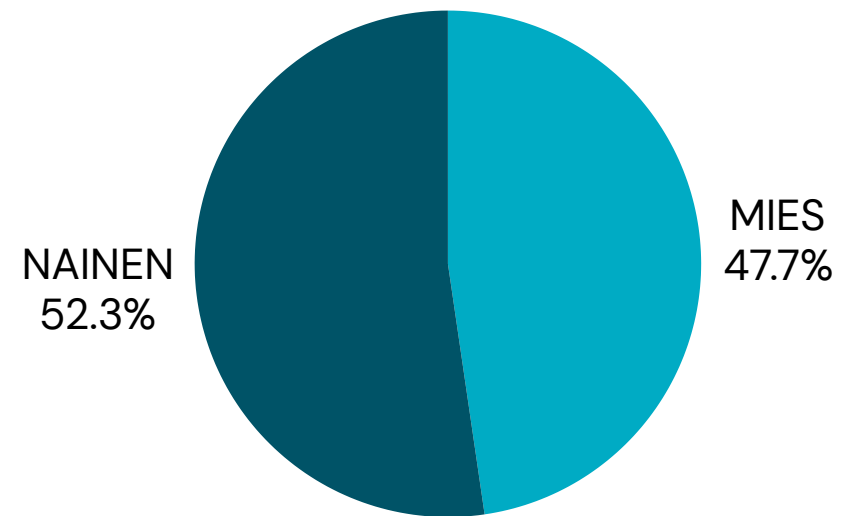

# TAUSTATIETOA LUKIJOISTAMME

19 600 PÄIVITTÄISOSTOPÄÄTTÄJÄÄ

15 100 OMAKOTIASUJAA

18 000 OMISTUSASUJAA

6 900 LAPSIPERHETTÄ

11 400 KÄYTÖSSÄ MÖKKI

5 800 ISOVANHEMPAA (ALLE 18V LAPSENLAPSIA)

19 400 AUTOJA TALOUDESSA  
YKSI TAI ENEMMÄN

10 100 TALouden BRUTTOTULOT 35 000–85 000 € / VUOSI  
3 700 TALouden BRUTTOTULOT YLI 85 000 € / VUOSI