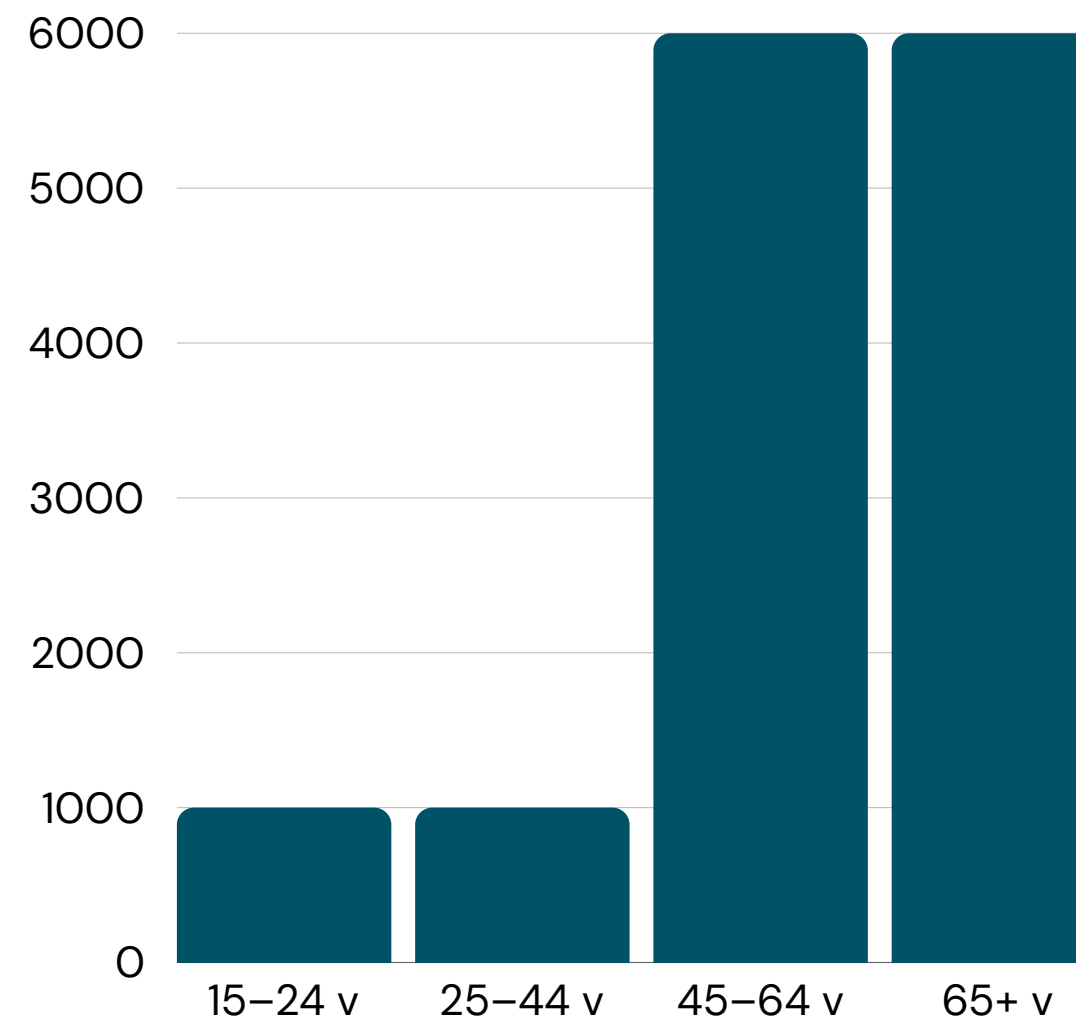

TAUSTATIETOA KUULIJOISTAMME

KUULIJOIDEN IKÄJAKAUMA

13 000 PÄIVITTÄISOSTOPÄÄTTÄJÄÄ

3 000 LAPSIPERHETTÄ

8 000 TYÖNTEKIJÄÄ

4 000 ELÄKELÄISTÄ

5 000 TALOUDEN BRUTTOTULOT 20 000 – 50 000 € / VUOSI

5 000 TALOUDEN BRUTTOTULOT 50 000 – 100 000 € / VUOSI