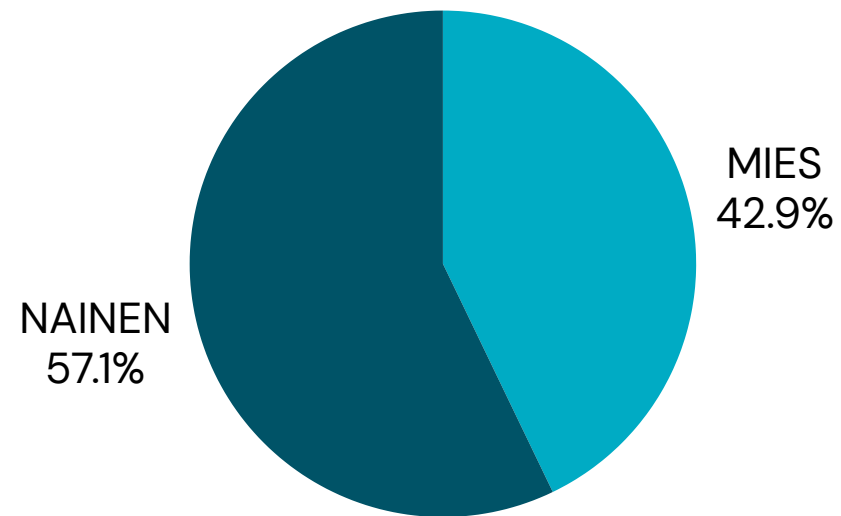

TAUSTATIETOA KUULIJOISTAMME

KUULIJOIDEN IKÄJAKAUMA

13 000 PÄIVITTÄISOSTOPÄÄTTÄJÄÄ

3 000 LAPSIPERHETTÄ

8 000 TYÖNTEKIJÄÄ

4 000 ELÄKELÄISTÄ

5 000 TALOUDEN BRUTTOTULOT 20 000 – 50 000 € / VUOSI

5 000 TALOUDEN BRUTTOTULOT 50 000 – 100 000 € / VUOSI